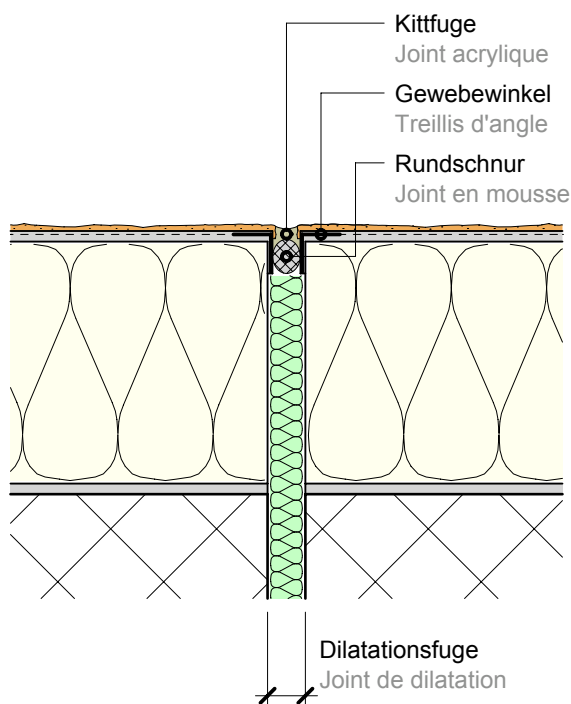

## 9.2 Fuge eben und Fuge innen mit Kitt

### 9.2 Joint uni et joint intérieur avec mastic

**Innen / Intérieur**

**Eben / Lisse**

Dieses Ausführungsdetail ist rein informativer Natur und entspricht unserem derzeitigen Kenntnisstand. Es ist lediglich ein allgemeiner Hinweis und berücksichtigt nicht den konkreten Anwendungsfall. Es gelten unsere Allgemeinen Geschäftsbedingungen. Änderungen bleiben jederzeit vorbehalten. Ersetzt alle früheren Ausführungsdetails. Die aktuellen Informationen finden Sie unter [www.greutol.ch](http://www.greutol.ch).