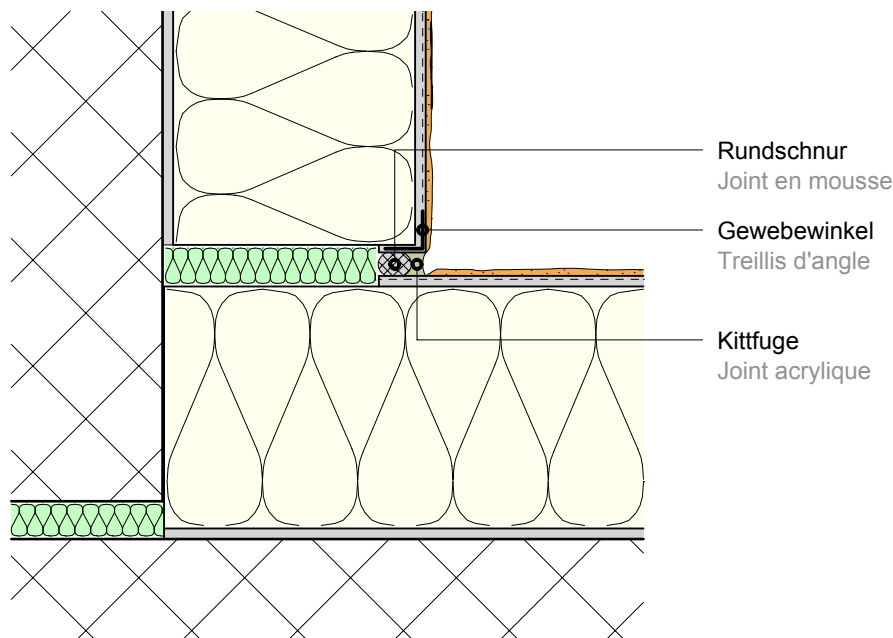

## 9.2 Fuge eben und Fuge innen mit Kitt

### 9.2 Joint uni et joint intérieur avec mastic

**Innen / Intérieur**

**Eben / Lisse**

Dieses Ausführungsdetail ist rein informativer Natur und entspricht unserem derzeitigen Kenntnisstand. Es ist lediglich ein allgemeiner Hinweis und berücksichtigt nicht den konkreten Anwendungsfall. Es gelten unsere Allgemeinen Geschäftsbedingungen. Änderungen bleiben jederzeit vorbehalten. Ersetzt alle früheren Ausführungsdetails. Die aktuellen Informationen finden Sie unter [www.greutol.ch](http://www.greutol.ch).