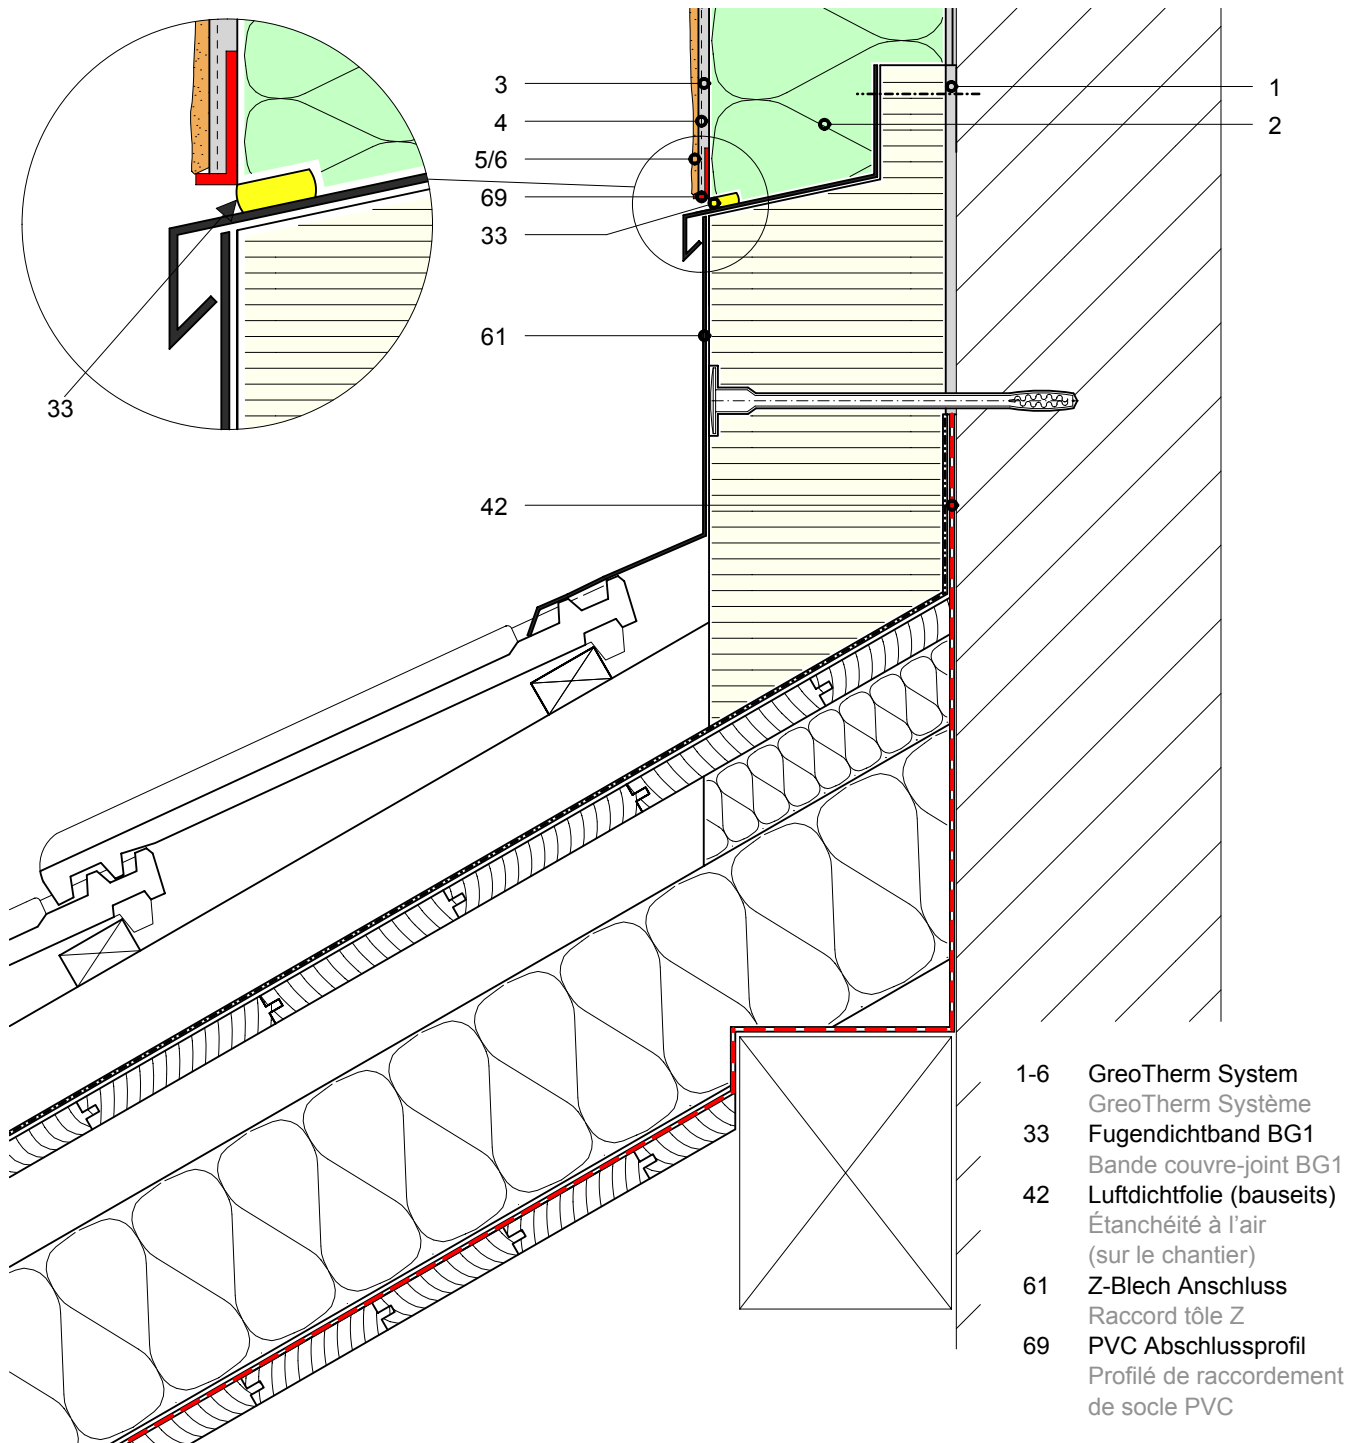

8.3 Anschluss an Schrägdach

8.3 Raccord au toit incliné

Dieses Ausführungsdetail ist rein informativer Natur und entspricht unserem derzeitigen Kenntnisstand. Es ist lediglich ein allgemeiner Hinweis und berücksichtigt nicht den konkreten Anwendungsfall. Es gelten unsere Allgemeinen Geschäftsbedingungen. Änderungen bleiben jederzeit vorbehalten. Ersetzt alle früheren Ausführungsdetails. Die aktuellen Informationen finden Sie unter www.greutol.ch.