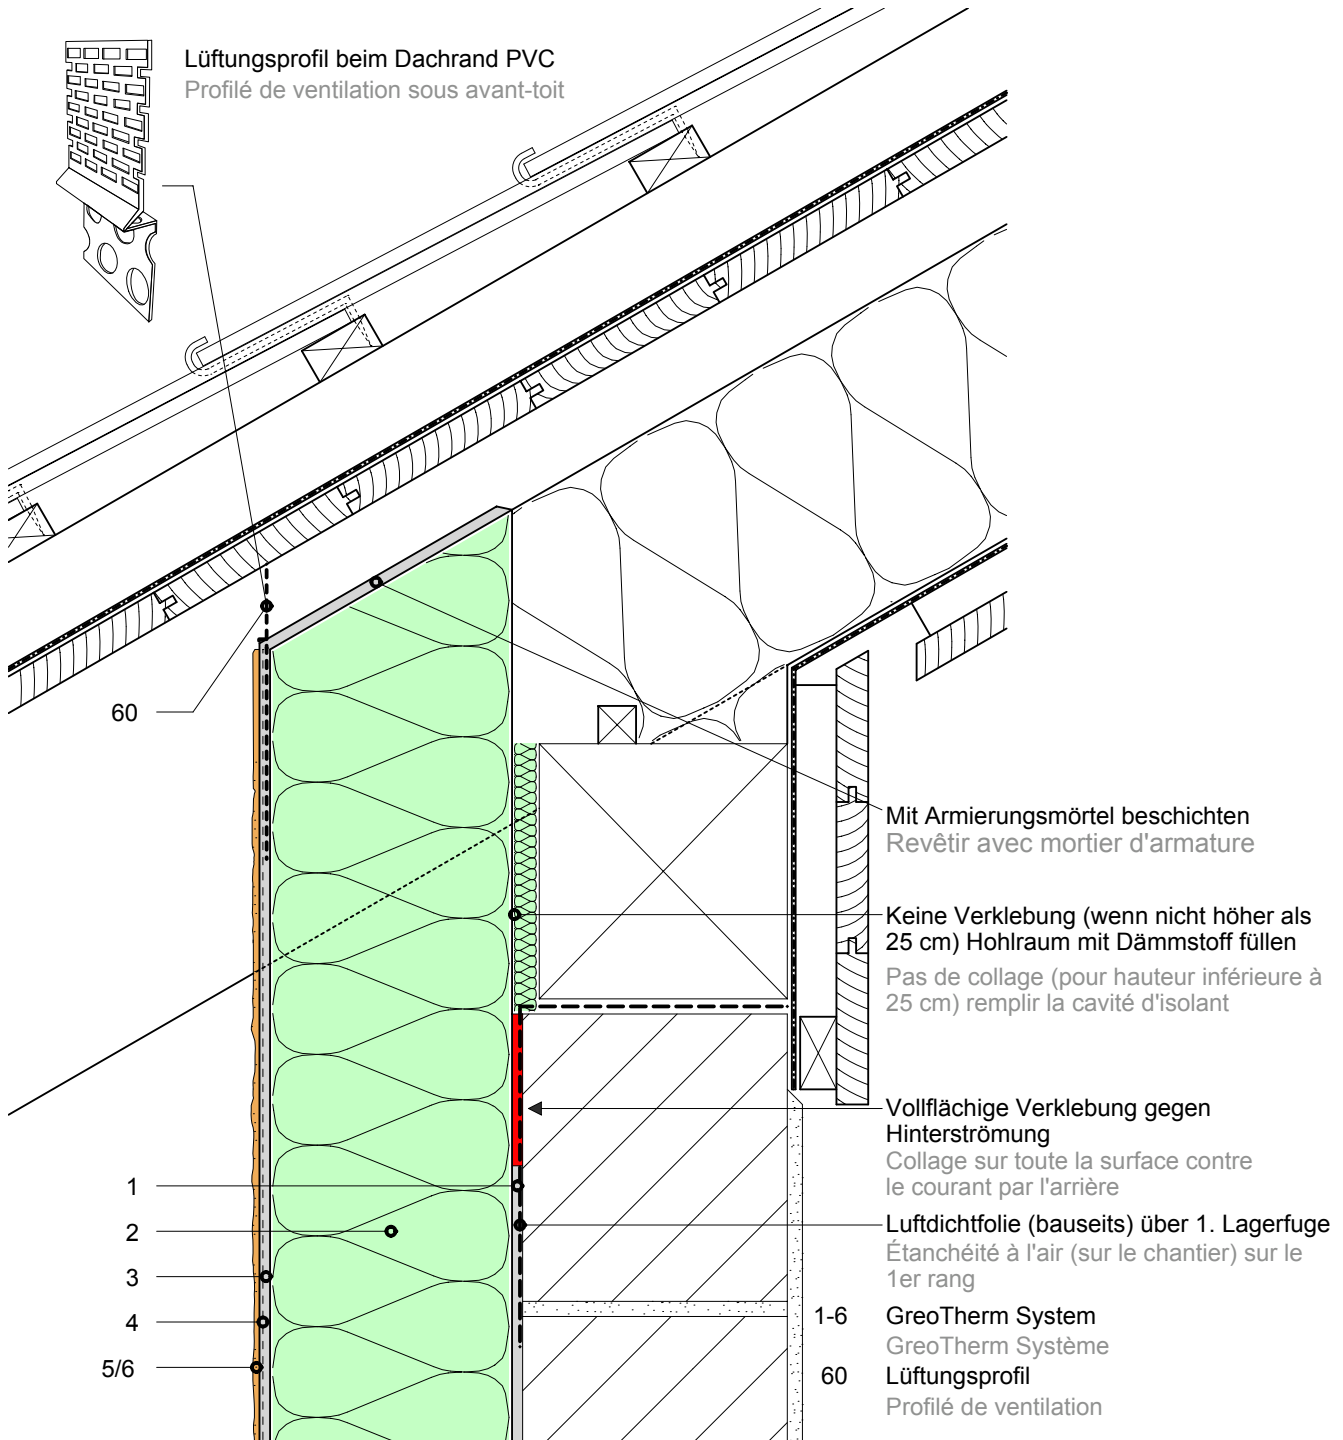

8.2 Dachanschluss mit Lüftungsprofil

8.2 Raccordement toit avec profilé de ventilation

Dieses Ausführungsdetail ist rein informativer Natur und entspricht unserem derzeitigen Kenntnisstand. Es ist lediglich ein allgemeiner Hinweis und berücksichtigt nicht den konkreten Anwendungsfall. Es gelten unsere Allgemeinen Geschäftsbedingungen. Änderungen bleiben jederzeit vorbehalten. Ersetzt alle früheren Ausführungsdetails. Die aktuellen Informationen finden Sie unter www.greutol.ch.