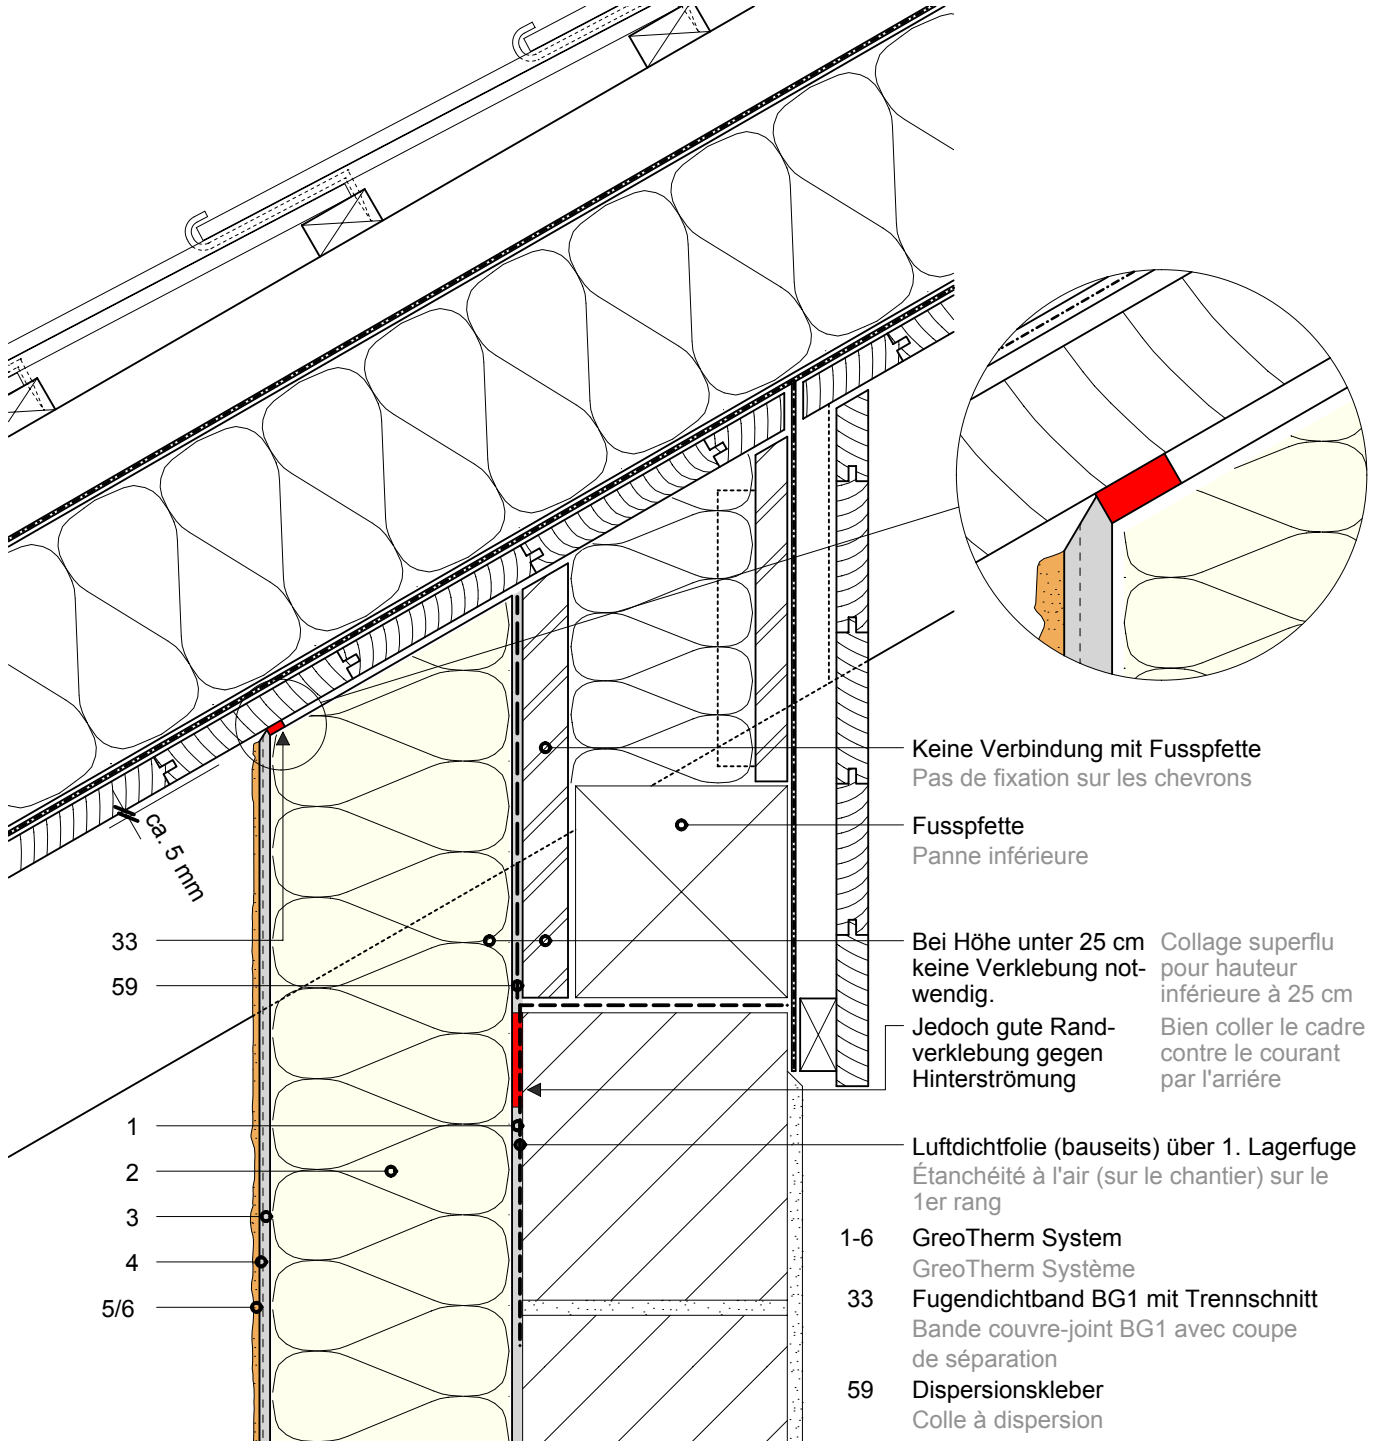

# 8.1 Anschluss an Warmdach

## 8.1 Raccord au toit chaud

Dieses Ausführungsdetail ist rein informativer Natur und entspricht unserem derzeitigen Kenntnisstand. Es ist lediglich ein allgemeiner Hinweis und berücksichtigt nicht den konkreten Anwendungsfall. Es gelten unsere Allgemeinen Geschäftsbedingungen. Änderungen bleiben jederzeit vorbehalten. Ersetzt alle früheren Ausführungsdetails. Die aktuellen Informationen finden Sie unter [www.greutol.ch](http://www.greutol.ch).