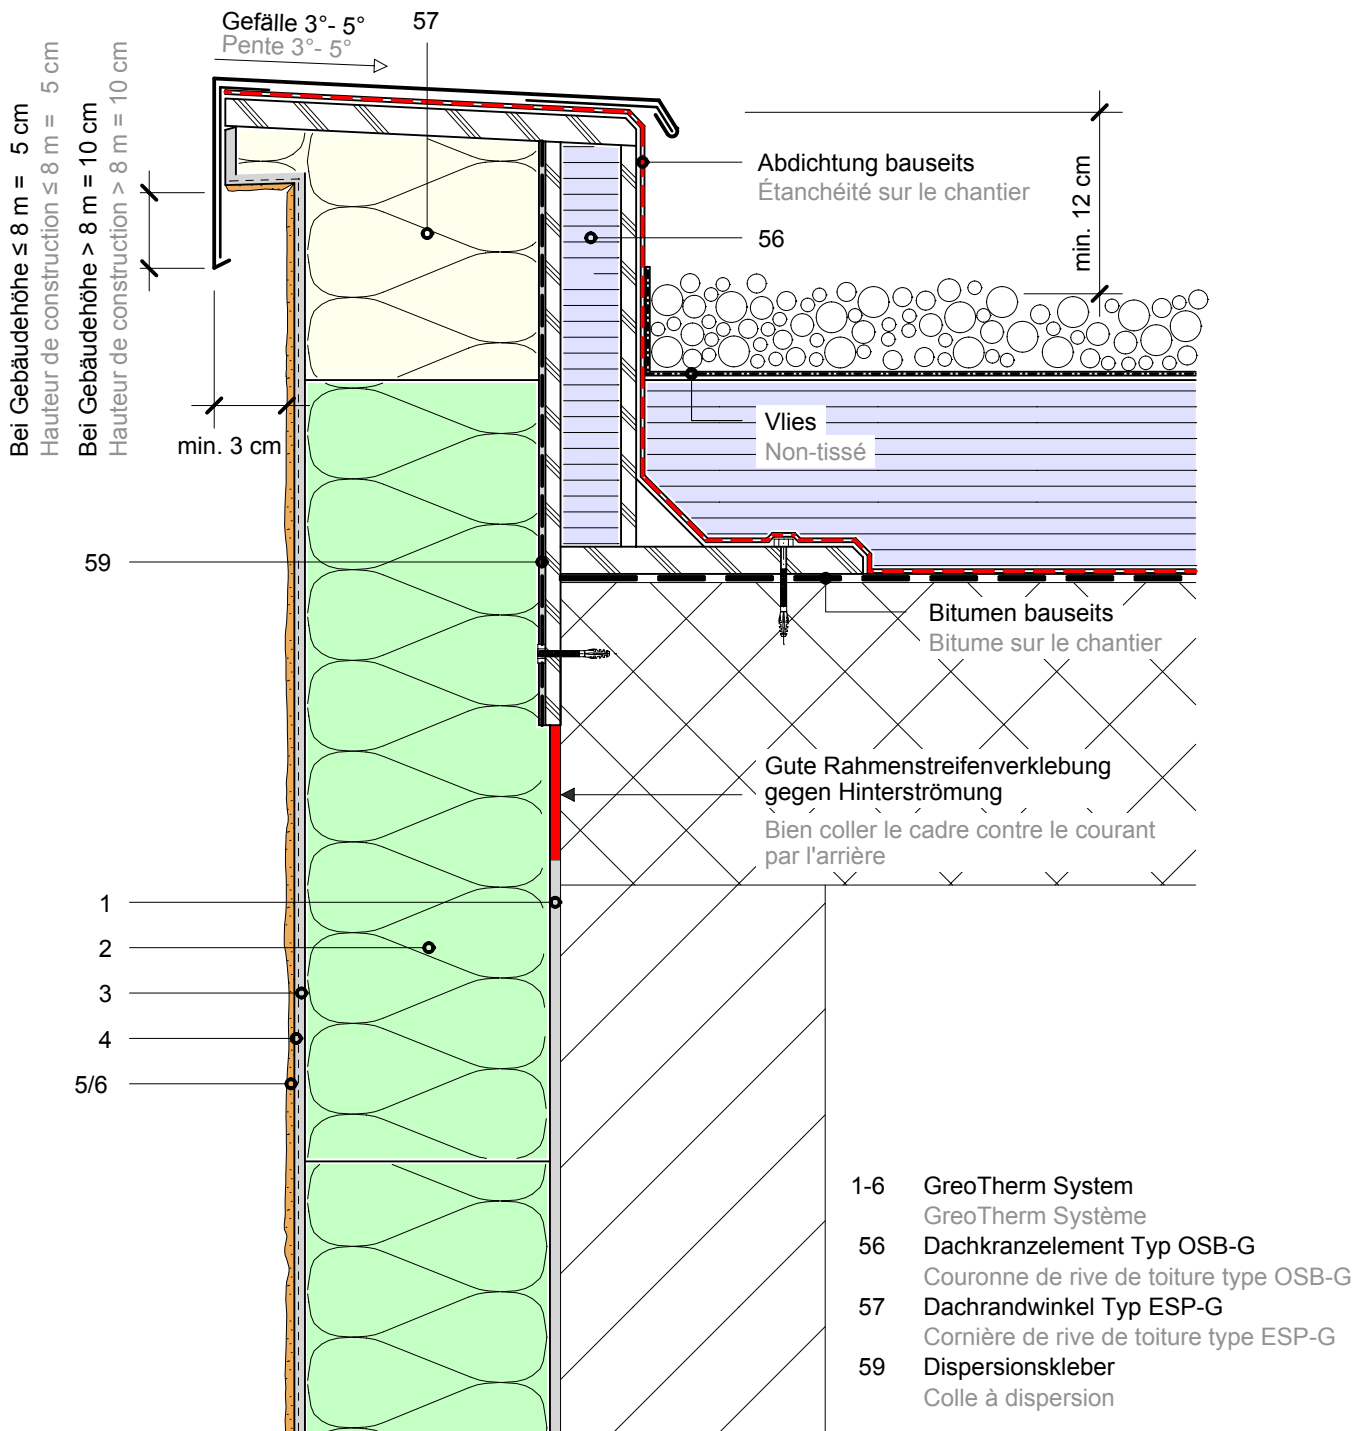

7.2 Flachdach-Dachrandkranz

7.2 Toit plat – couronne de rive de toiture

Dieses Ausführungsdetail ist rein informativer Natur und entspricht unserem derzeitigen Kenntnisstand. Es ist lediglich ein allgemeiner Hinweis und berücksichtigt nicht den konkreten Anwendungsfall. Es gelten unsere Allgemeinen Geschäftsbedingungen. Änderungen bleiben jederzeit vorbehalten. Ersetzt alle früheren Ausführungsdetails. Die aktuellen Informationen finden Sie unter www.greutol.ch.