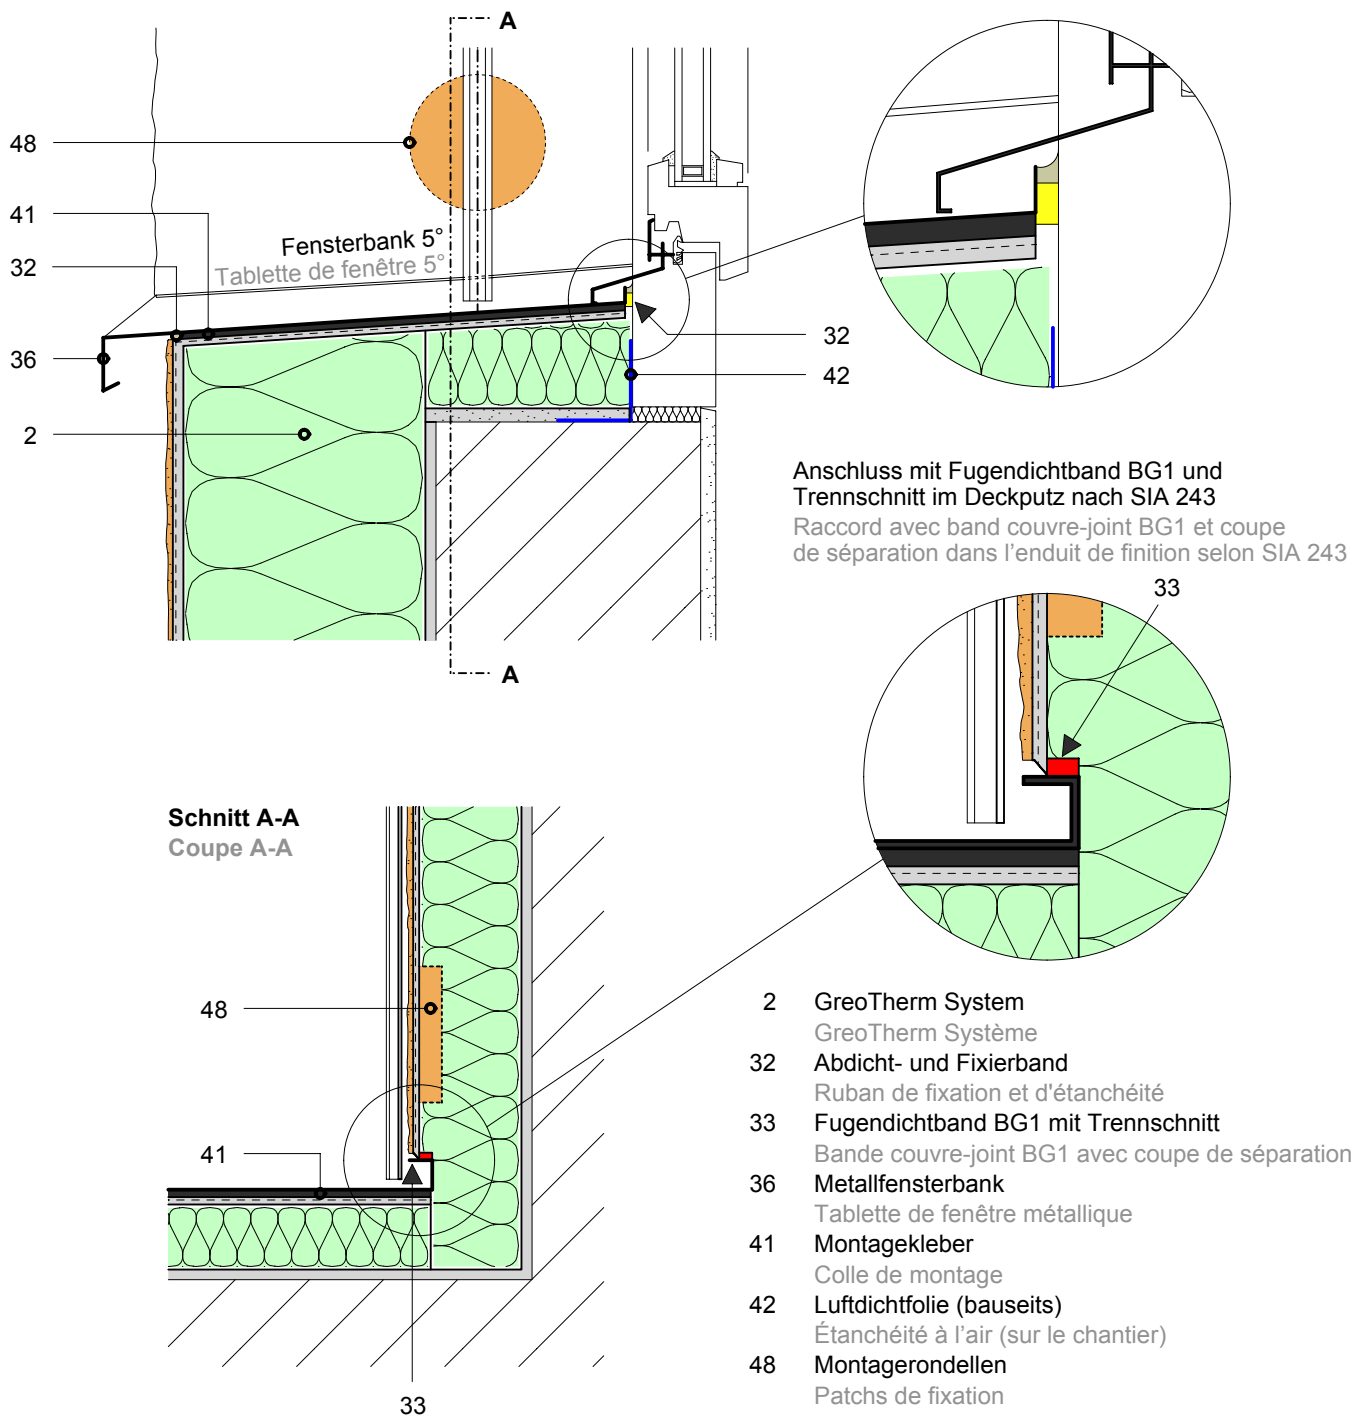

2.1 Metallfensterbank

2.1 Tablette de fenêtre métallique

Dieses Ausführungsdetail ist rein informativer Natur und entspricht unserem derzeitigen Kenntnisstand. Es ist lediglich ein allgemeiner Hinweis und berücksichtigt nicht den konkreten Anwendungsfall. Es gelten unsere Allgemeinen Geschäftsbedingungen. Änderungen bleiben jederzeit vorbehalten. Ersetzt alle früheren Ausführungsdetails. Die aktuellen Informationen finden Sie unter www.greutol.ch.