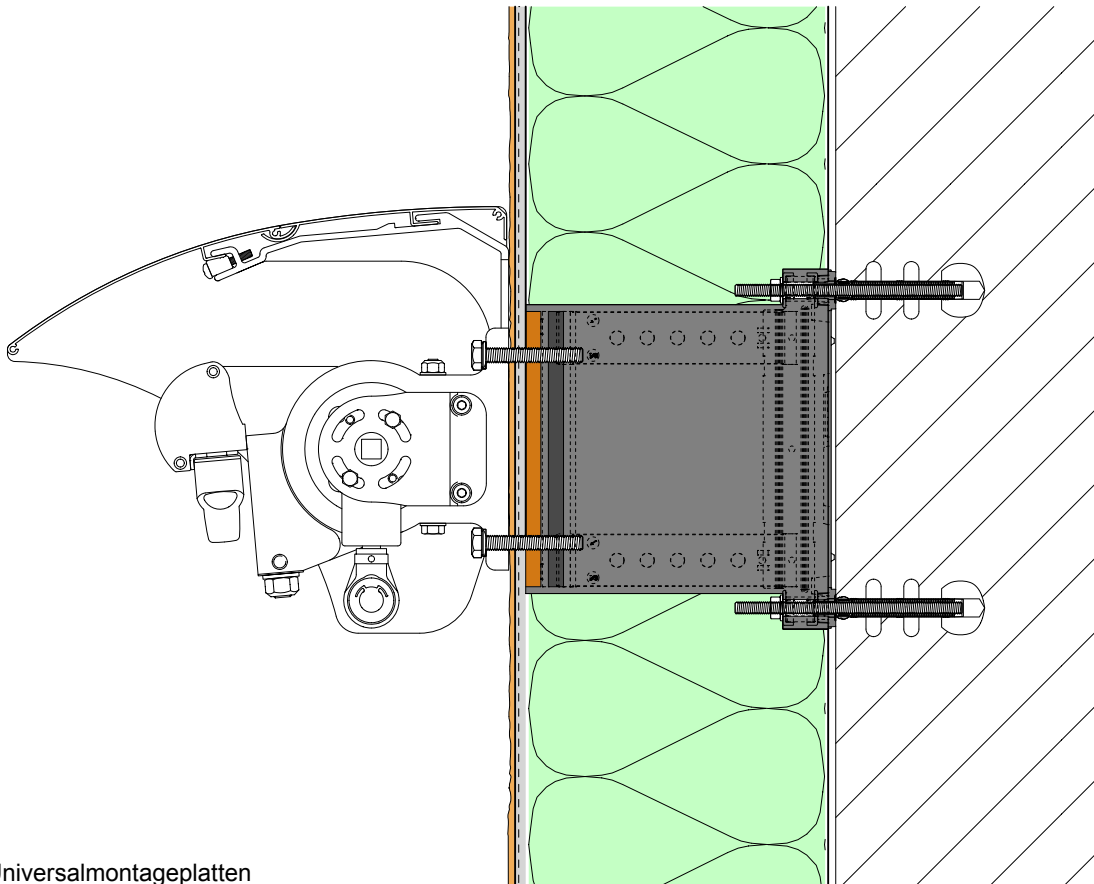

10.4 Universalmontageplatten für schwere Bauteile

10.4 Carreaux de montage universelle pour composants lourds

Universalmontageplatten
Carreaux de montage universelle

UMP-ALU-TRI

UMP-ALU-Q

UMP-ALU-Z

Dieses Ausführungsdetail ist rein informativer Natur und entspricht unserem derzeitigen Kenntnisstand. Es ist lediglich ein allgemeiner Hinweis und berücksichtigt nicht den konkreten Anwendungsfall. Es gelten unsere Allgemeinen Geschäftsbedingungen. Änderungen bleiben jederzeit vorbehalten. Ersetzt alle früheren Ausführungsdetails. Die aktuellen Informationen finden Sie unter www.greutol.ch.