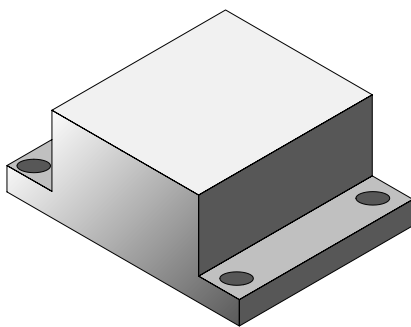

10.4 Universalmontageplatten für schwere Bauteile

10.4 Carreaux de montage universelle pour composants lourds

Universalmontageplatten
Carreaux de montage universelle

UMP-ALU-TRI

UMP-ALU-Q

UMP-ALU-Z

Dieses Ausführungsdetail ist rein informativer Natur und entspricht unserem derzeitigen Kenntnisstand. Es ist lediglich ein allgemeiner Hinweis und berücksichtigt nicht den konkreten Anwendungsfall. Es gelten unsere Allgemeinen Geschäftsbedingungen. Änderungen bleiben jederzeit vorbehalten. Ersetzt alle früheren Ausführungsdetails. Die aktuellen Informationen finden Sie unter www.greutol.ch.