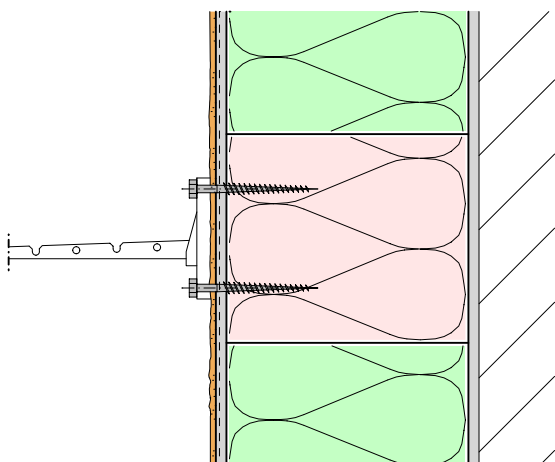

10.3 Montageeinlagen für leichte Bauteile

10.3 Carreaux de montage pour des constructions légère

Wärmedämmung EPS / Montagerondelle ø 125mm
Isolation thermique EPS / Patches de fixation ø 125mm

Wärmedämmung EPS / Montagerondelle ø 70mm
Isolation thermique EPS / Patches de fixation ø 70mm

Wärmedämmung Mineralwolle / Quadroline EPS 100x150mm
Isolation thermique laine minérale / Quadroline EPS 100x150mm

Wärmedämmung Mineralwolle / ZyRillo Montagequader EPS
Isolation thermique laine minérale / Carreau de montage ZyRillo EPS