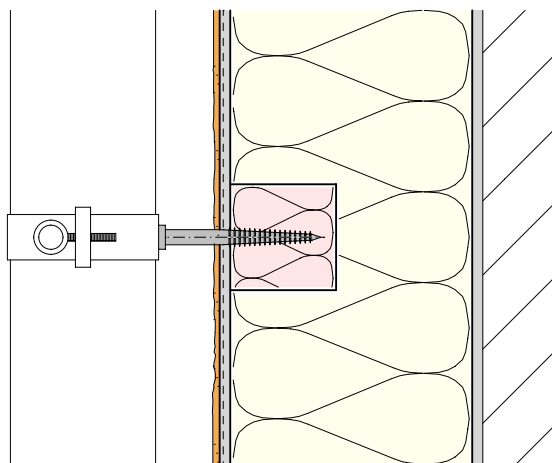

10.3 Montageeinlagen für leichte Bauteile

10.3 Carreaux de montage pour des constructions légère

Wärmedämmung EPS / Montagerondelle ø 125mm
Isolation thermique EPS / Patches de fixation ø 125mm

Wärmedämmung EPS / Montagerondelle ø 70mm
Isolation thermique EPS / Patches de fixation ø 70mm

Wärmedämmung Mineralwolle / Quadroline EPS 100x150mm
Isolation thermique laine minérale / Quadroline EPS 100x150mm

Wärmedämmung Mineralwolle / ZyRillo Montagequader EPS
Isolation thermique laine minérale / Carreau de montage ZyRillo EPS