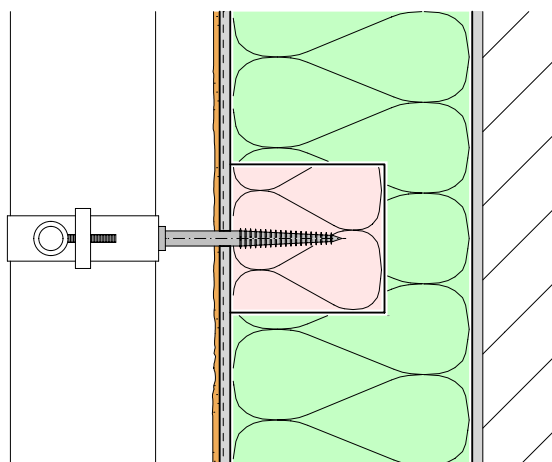

10.3 Montageeinlagen für leichte Bauteile

10.3 Carreaux de montage pour des constructions légère

Wärmedämmung EPS / Montagerondelle ø 125mm
Isolation thermique EPS / Patches de fixation ø 125mm

Wärmedämmung EPS / Montagerondelle ø 70mm
Isolation thermique EPS / Patches de fixation ø 70mm

Wärmedämmung Mineralwolle / Quadroline EPS 100x150mm
Isolation thermique laine minérale / Quadroline EPS 100x150mm

Wärmedämmung Mineralwolle / ZyRillo Montagequader EPS
Isolation thermique laine minérale / Carreau de montage ZyRillo EPS