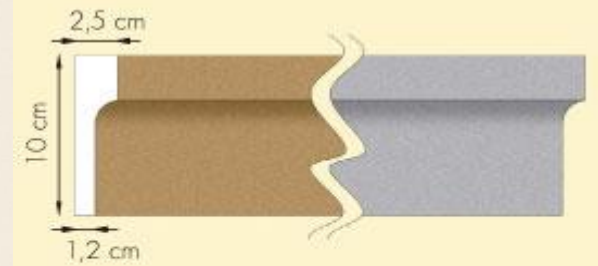

Sandline PROKERA
SAN-R-120 KERA-R-1120