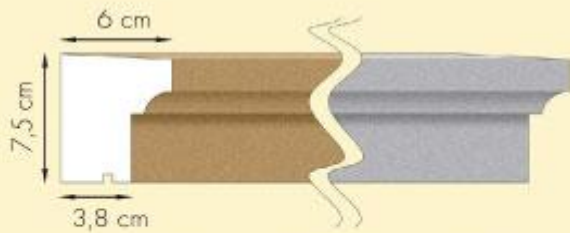

PROKERA

Profilé banc de fenêtre

KERA F 1202
7,5cm x 6,5cm
Long. 100cm – 150cm – 200cm

Profilé PLAT encadrement

(Élément décoratif pour fenêtre)

KERA B 1406 – en ép. 2cm
Largeur 15cm
Long. 100cm – 150cm – 200cm

Profilé PLAT angle

(Élément décoratif pour angle sortant)

KERA BS 1450 : 33cm x 40cm en ép. 2cm
KERA BS 1453 : 33cm x 50cm en ép. 2cm
ép. 2cm – 2,5cm – 3cm

PROKERA

PROKERA

Sandline PROKERA
SAN-F-200 KERA-F-1200