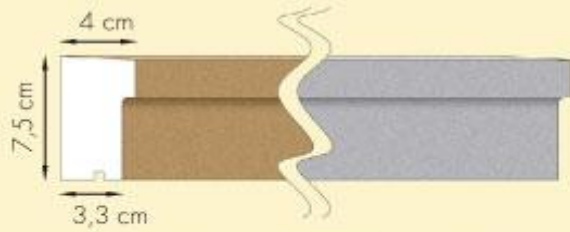

PROKERA

Profilé banc de fenêtre

KERA F 1202
7,5cm x 6,5cm
Long. 100cm – 150cm – 200cm

Profilé PLAT encadrement

(Élément décoratif pour fenêtre)

KERA B 1406 – en ép. 2cm
Largeur 15cm
Long. 100cm – 150cm – 200cm

Profilé PLAT angle

(Élément décoratif pour angle sortant)

KERA BS 1450 : 33cm x 40cm en ép. 2cm
KERA BS 1453 : 33cm x 50cm en ép. 2cm
ép. 2cm – 2,5cm – 3cm

PROKERA

PROKERA

Sandline PROKERA
SAN-F-200 KERA-F-1200