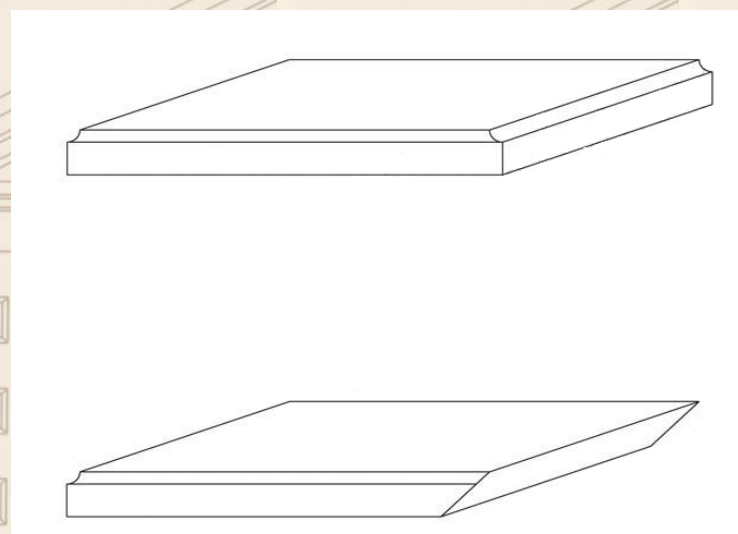

PROKERA

Profilé banc de fenêtre

KERA F 1202
7,5cm x 6,5cm
Long. 100cm – 150cm – 200cm

Profilé PLAT encadrement

(Élément décoratif pour fenêtre)

KERA B 1406 – en ép. 2cm
Largeur 15cm
Long. 100cm – 150cm – 200cm

Profilé PLAT angle

(Élément décoratif pour angle sortant)

KERA BS 1450 : 33cm x 40cm en ép. 2cm
KERA BS 1453 : 33cm x 50cm en ép. 2cm
ép. 2cm – 2,5cm – 3cm

PROKERA

PROKERA

Sandline PROKERA
SAN-F-200 KERA-F-1200