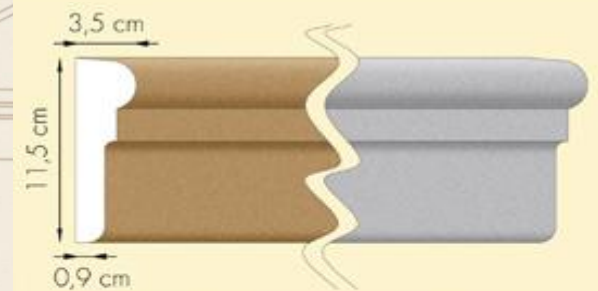

Sandline PROKERA
SAN-R-120 KERA-R-1120

Sandline PROKERA
SAN-R-125 KERA-R-1125