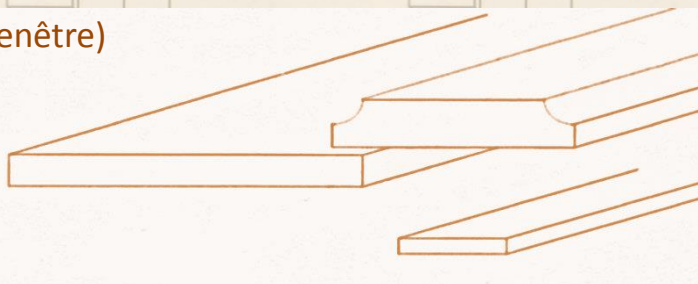

PROKERA

Profilé banc de fenêtre

KERA F 1202
7,5cm x 6,5cm
Long. 100cm – 150cm – 200cm

Profilé PLAT encadrement

(Élément décoratif pour fenêtre)

KERA B 1406 – en ép. 2cm
Largeur 15cm
Long. 100cm – 150cm – 200cm

Profilé PLAT angle

(Élément décoratif pour angle sortant)

KERA BS 1450 : 33cm x 40cm en ép. 2cm
KERA BS 1453 : 33cm x 50cm en ép. 2cm
ép. 2cm – 2,5cm – 3cm

PROKERA

PROKERA

Sandline PROKERA
SAN-F-200 KERA-F-1200