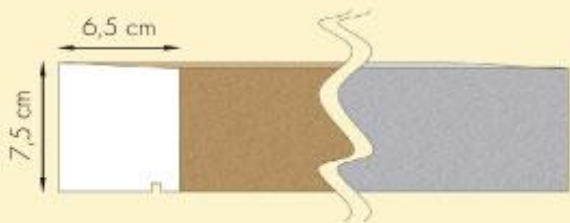

Sandline PROKERA
SAN-F-202 KERA-F-1202