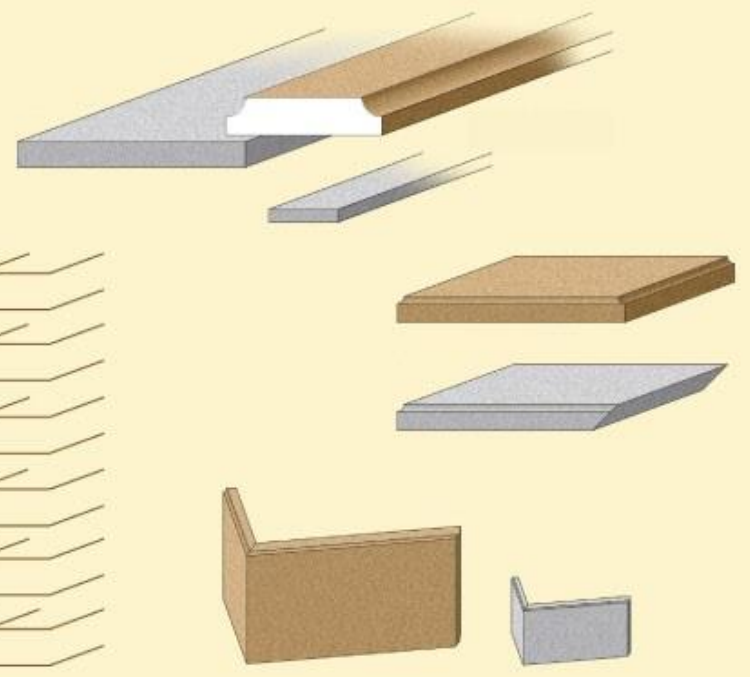

PROKERA

Profilé banc de fenêtre

KERA F 1202
7,5cm x 6,5cm
Long. 100cm – 150cm – 200cm

Profilé PLAT encadrement

(Élément décoratif pour fenêtre)

KERA B 1406 – en ép. 2cm
Largeur 15cm
Long. 100cm – 150cm – 200cm

Profilé PLAT angle

(Élément décoratif pour angle sortant)

KERA BS 1450 : 33cm x 40cm en ép. 2cm
KERA BS 1453 : 33cm x 50cm en ép. 2cm
ép. 2cm – 2,5cm – 3cm

PROKERA

PROKERA

Sandline PROKERA
SAN-F-200 KERA-F-1200