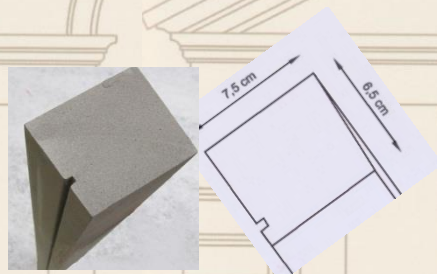

PROKERA

Profilé banc de fenêtre

KERA F 1202
7,5cm x 6,5cm
Long. 100cm – 150cm – 200cm

Profilé PLAT encadrement

(Élément décoratif pour fenêtre)

KERA B 1406 – en ép. 2cm
Largeur 15cm
Long. 100cm – 150cm – 200cm

Profilé PLAT angle

(Élément décoratif pour angle sortant)

KERA BS 1450 : 33cm x 40cm en ép. 2cm
KERA BS 1453 : 33cm x 50cm en ép. 2cm
ép. 2cm – 2,5cm – 3cm

PROKERA

PROKERA

Sandline PROKERA
SAN-F-200 KERA-F-1200