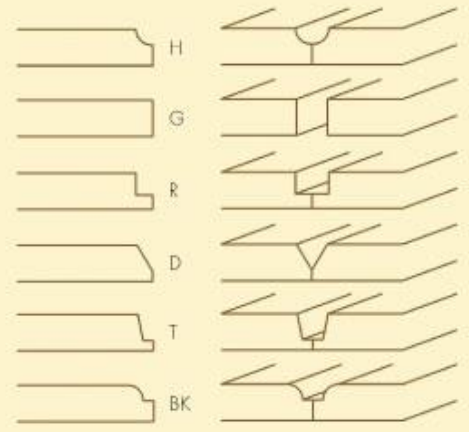

PROKERA

Profilé banc de fenêtre

KERA F 1202
7,5cm x 6,5cm
Long. 100cm – 150cm – 200cm

Profilé PLAT encadrement

(Élément décoratif pour fenêtre)

KERA B 1406 – en ép. 2cm
Largeur 15cm
Long. 100cm – 150cm – 200cm

Profilé PLAT angle

(Élément décoratif pour angle sortant)

KERA BS 1450 : 33cm x 40cm en ép. 2cm
KERA BS 1453 : 33cm x 50cm en ép. 2cm
ép. 2cm – 2,5cm – 3cm

PROKERA

PROKERA

Sandline PROKERA
SAN-F-200 KERA-F-1200