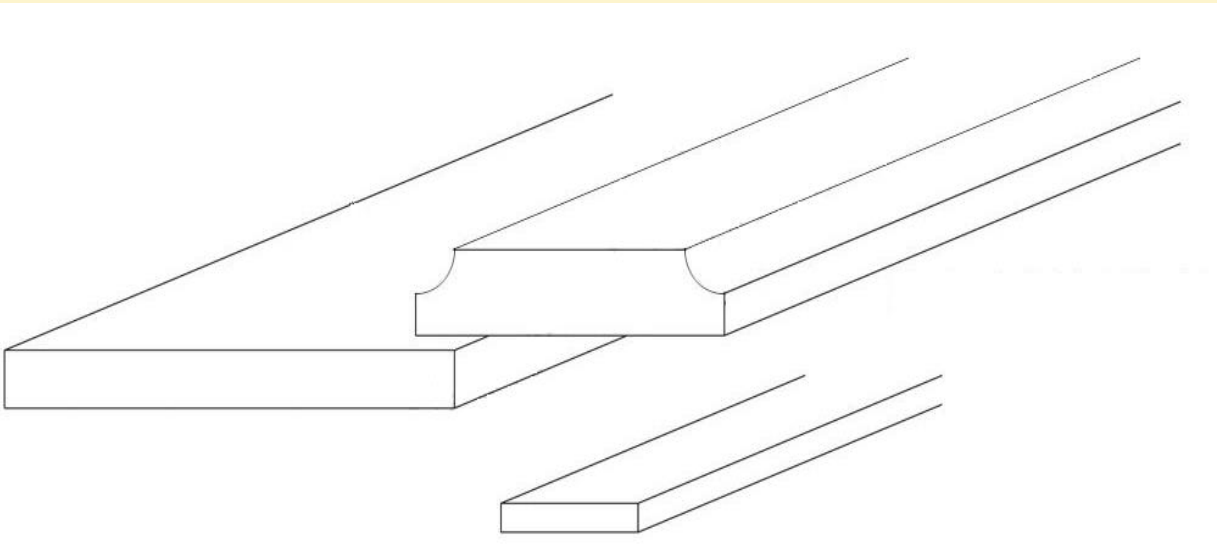

PROKERA

Profilé banc de fenêtre

KERA F 1202
7,5cm x 6,5cm
Long. 100cm – 150cm – 200cm

Profilé PLAT encadrement

(Élément décoratif pour fenêtre)

KERA B 1406 – en ép. 2cm
Largeur 15cm
Long. 100cm – 150cm – 200cm

Profilé PLAT angle

(Élément décoratif pour angle sortant)

KERA BS 1450 : 33cm x 40cm en ép. 2cm
KERA BS 1453 : 33cm x 50cm en ép. 2cm
ép. 2cm – 2,5cm – 3cm

PROKERA

PROKERA

Sandline PROKERA
SAN-F-200 KERA-F-1200