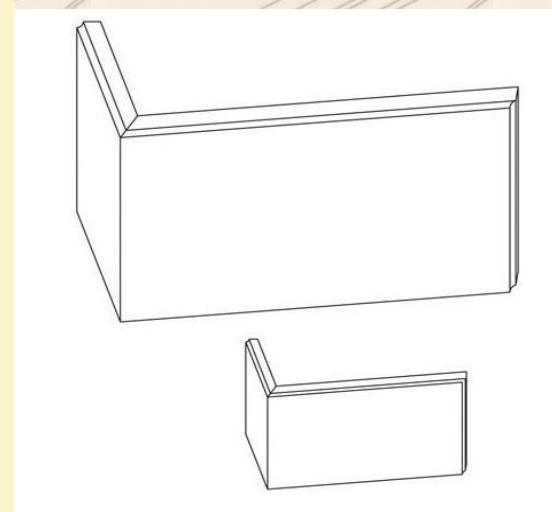

PROKERA

Profilé banc de fenêtre

KERA F 1202
7,5cm x 6,5cm
Long. 100cm – 150cm – 200cm

Profilé PLAT encadrement

(Élément décoratif pour fenêtre)

KERA B 1406 – en ép. 2cm
Largeur 15cm
Long. 100cm – 150cm – 200cm

Profilé PLAT angle

(Élément décoratif pour angle sortant)

KERA BS 1450 : 33cm x 40cm en ép. 2cm
KERA BS 1453 : 33cm x 50cm en ép. 2cm
ép. 2cm – 2,5cm – 3cm

PROKERA

PROKERA

Sandline PROKERA
SAN-F-200 KERA-F-1200