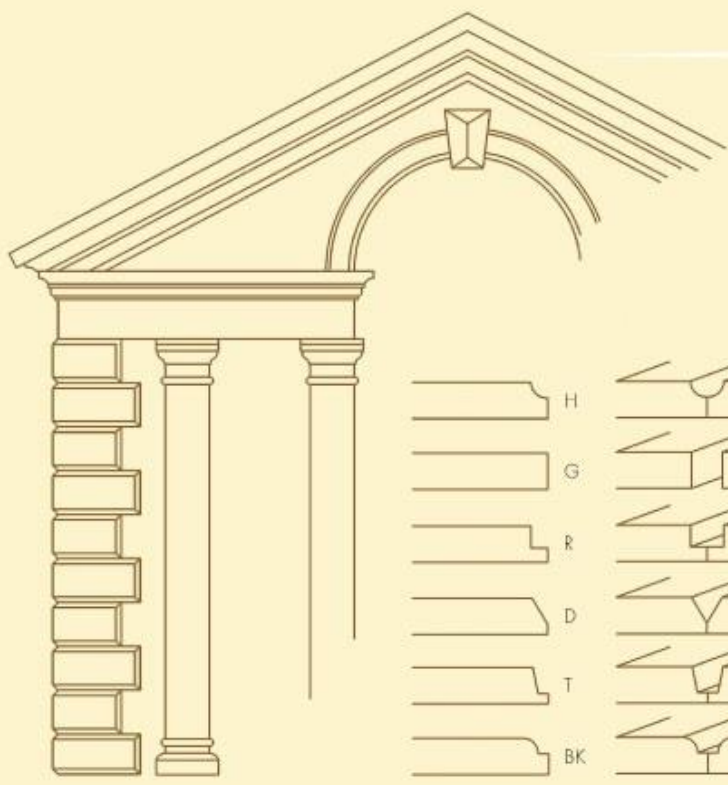

PROKERA

Profilé banc de fenêtre

KERA F 1202
7,5cm x 6,5cm
Long. 100cm – 150cm – 200cm

Profilé PLAT encadrement

(Élément décoratif pour fenêtre)

KERA B 1406 – en ép. 2cm
Largeur 15cm
Long. 100cm – 150cm – 200cm

Profilé PLAT angle

(Élément décoratif pour angle sortant)

KERA BS 1450 : 33cm x 40cm en ép. 2cm
KERA BS 1453 : 33cm x 50cm en ép. 2cm
ép. 2cm – 2,5cm – 3cm

PROKERA

PROKERA

Sandline PROKERA
SAN-F-200 KERA-F-1200